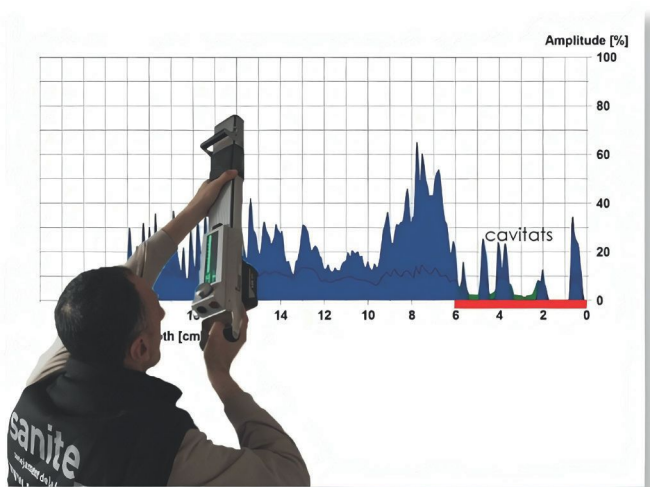

Fig. 1. Forats de sortida de corcs de petita grossària.

Però, gràcies a aparells END específics i a la experiència dels tècnics, es pot comprovar com existeixen danys que resten ocults darrera d'una bona aparença. En aquest cas en concret (figures 2 i 3), amb la aplicació del resistògraf i un altre aparell d'inspecció visual, es van poder detectar danys severos causats per tèrmits subterranis.

### EL RESISTOGRAMA

El resistograma és la representació gràfica a través de coordenades que relacionen la intensitat emprada per a la penetració de l'agulla amb la profunditat de perforació. Les gràfiques representades mostren la resistència que ofereix la fusta a l'avançament de l'agulla i la resistència de la fusta a la rotació de l'agulla.

Fig. 3. Construccions terroses de tèrmits subterranis.

Fig. 4. El resistograma.

Ambdós valors es complementen per oferir una major comprensió dels assaigs que es duen a terme per determinar el veritable estat de la fusta.